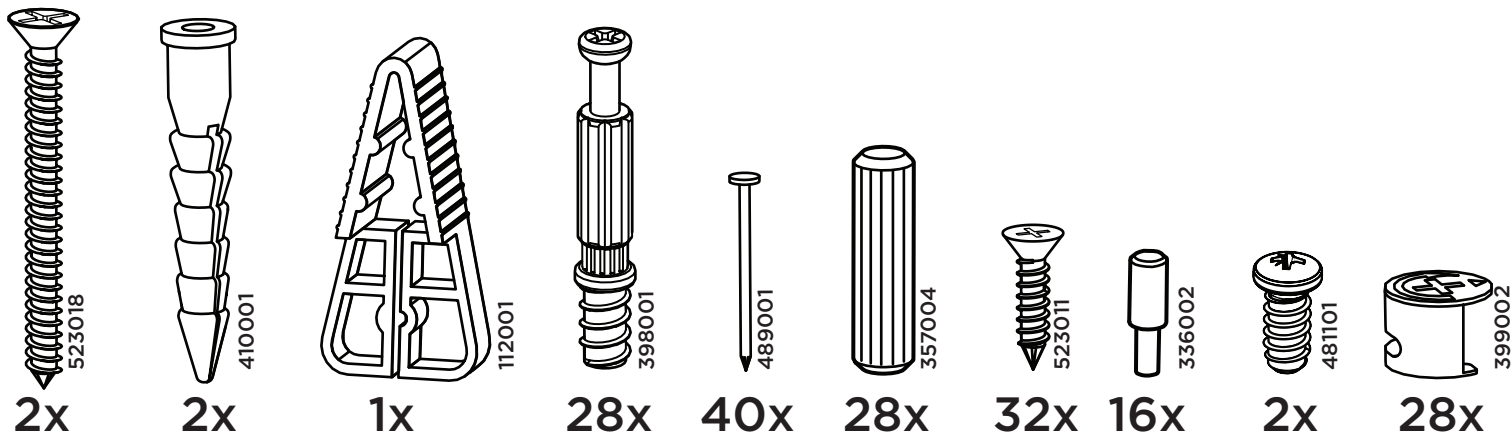

# bliss

036.001.01  
036.001.02

metercube

5x

4x

15x

2x

8x

2x

8x

1

2

3

4

5

6

20

21

24

25

2x

**metercube**